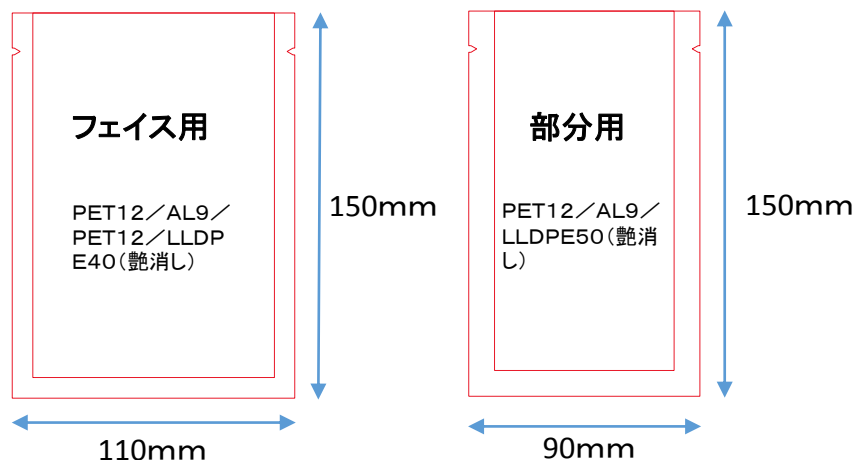

DAC シートマスク 一般規格表

シート	フェイス用型	部分用型
<p>ベンリーゼ (82.5g/m²)</p> <p>コットンリナー(綿花の種子を包むうぶ毛状の短繊維)を原料とする、連続長繊維再生セルロース不織布です。水分を含むと透明に変化し、マスクを貼りつけても目立ちにくい素材です。</p>	<p>縦:197mm 横:237mm</p> 	 <p>87mm</p>  <p>79mm</p>
<p>コットエース (60g/m²)</p> <p>コットン100%であり、バインダーなども使わず、水の力のみでシート化させるので、肌にふれる製品にも安心して使用できます。コットンの持つ優れた保水性が魅力の不織布シートです。</p>	<p>縦:197mm 横:237mm</p> 	 <p>74mm</p>

アルミ袋規格

上記は小ロット(5,000枚程度~)からの一般規格となりますが、数量や仕様によって条件が変わります。詳しくはお問合せください。